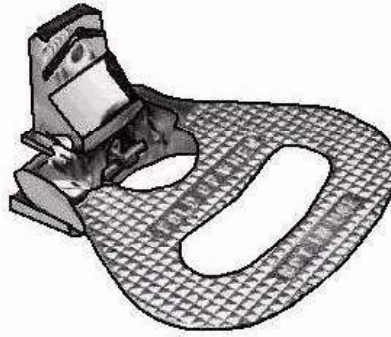

ACCESSOIRES

TRAPPE DE VENTILATION

423-5-086 7" x 17.50"

423-5-087 11.50" x 17.25"

MARCHEPIED ESCAMOTABLE

432-1-1152

RETENEUR DE PORTE À FRUITS

423-5-999

POIGNÉE MONTOIR

423-5-017 PLEINE CHROMÉE 13"

423-5-024 PLEINE CHROMÉE 24"

423-2-136 PLEINE CHROMÉE 36"

423-5-183 CREUSE INOX 23-3/8"

423-5-194 CREUSE INOX 28"

SERRURE DE PORTE À FRUITS

423-5-030X INOX

SERRURE DE PORTE À FRUITS

423-5-030A INOX

MARCHEPIED ESCAMOTABLE

432-1-1151 ZINGUÉ

POIGNÉE ESCAMOTABLE

432-1-1011 ZINGUÉE

MARCHEPIED ALUMINIUM

ADAPTEUR D'ACCÈS POUR MARCHEPIED PLAT